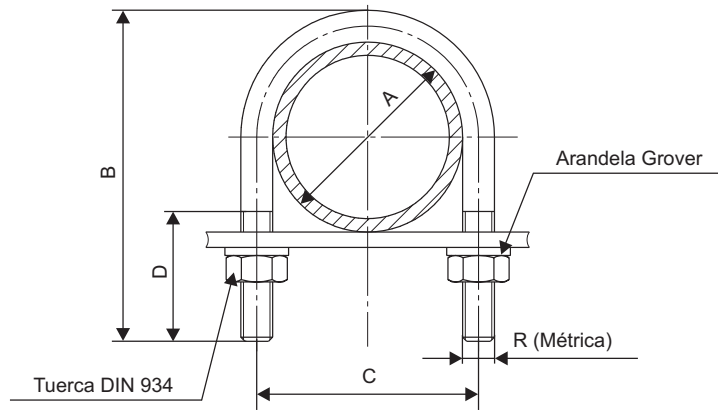

# abrazaderas

**ABRAZADERAS PARA TUBOS**

(*) Dimensiones nominales	Dimensiones				
	A	B	C	D	R
1/8"	10.5	29	14.5	13	4 x 070
1/4"	14	32	20	14	6 x 100
3/8"	17.5	37	23.5	15	6 x 100
1/2"	22	42	28	17	6 x 100
3/4"	28	50	34	19	6 x 100
1"	35	62	41	24	6 x 100
1 1/4"	43	71	49	24	6 x 100
1 1/2"	49	80	57	26	8 x 125
2"	62	91	70	26	8 x 125
2 1/2"	75	117.5	85	35	10 x 150
3"	90.5	130.5	100.5	35	10 x 150
3 1/2"	104	143	114	35	10 x 150
4"	117	155	127	35	10 x 150
5"	144	186	154	40	10 x 150
6"	171	213	181	40	10 x 150
8"	222	264	232	40	10 x 150
10"	276	318	286	40	10 x 150
12"	327	378	339	50	14 x 200
14"	360	410	372	50	14 x 200
16"	410	470	422	60	14 x 200
18"	462	532	476	70	16 x 200
20"	515	585	529	70	16 x 200